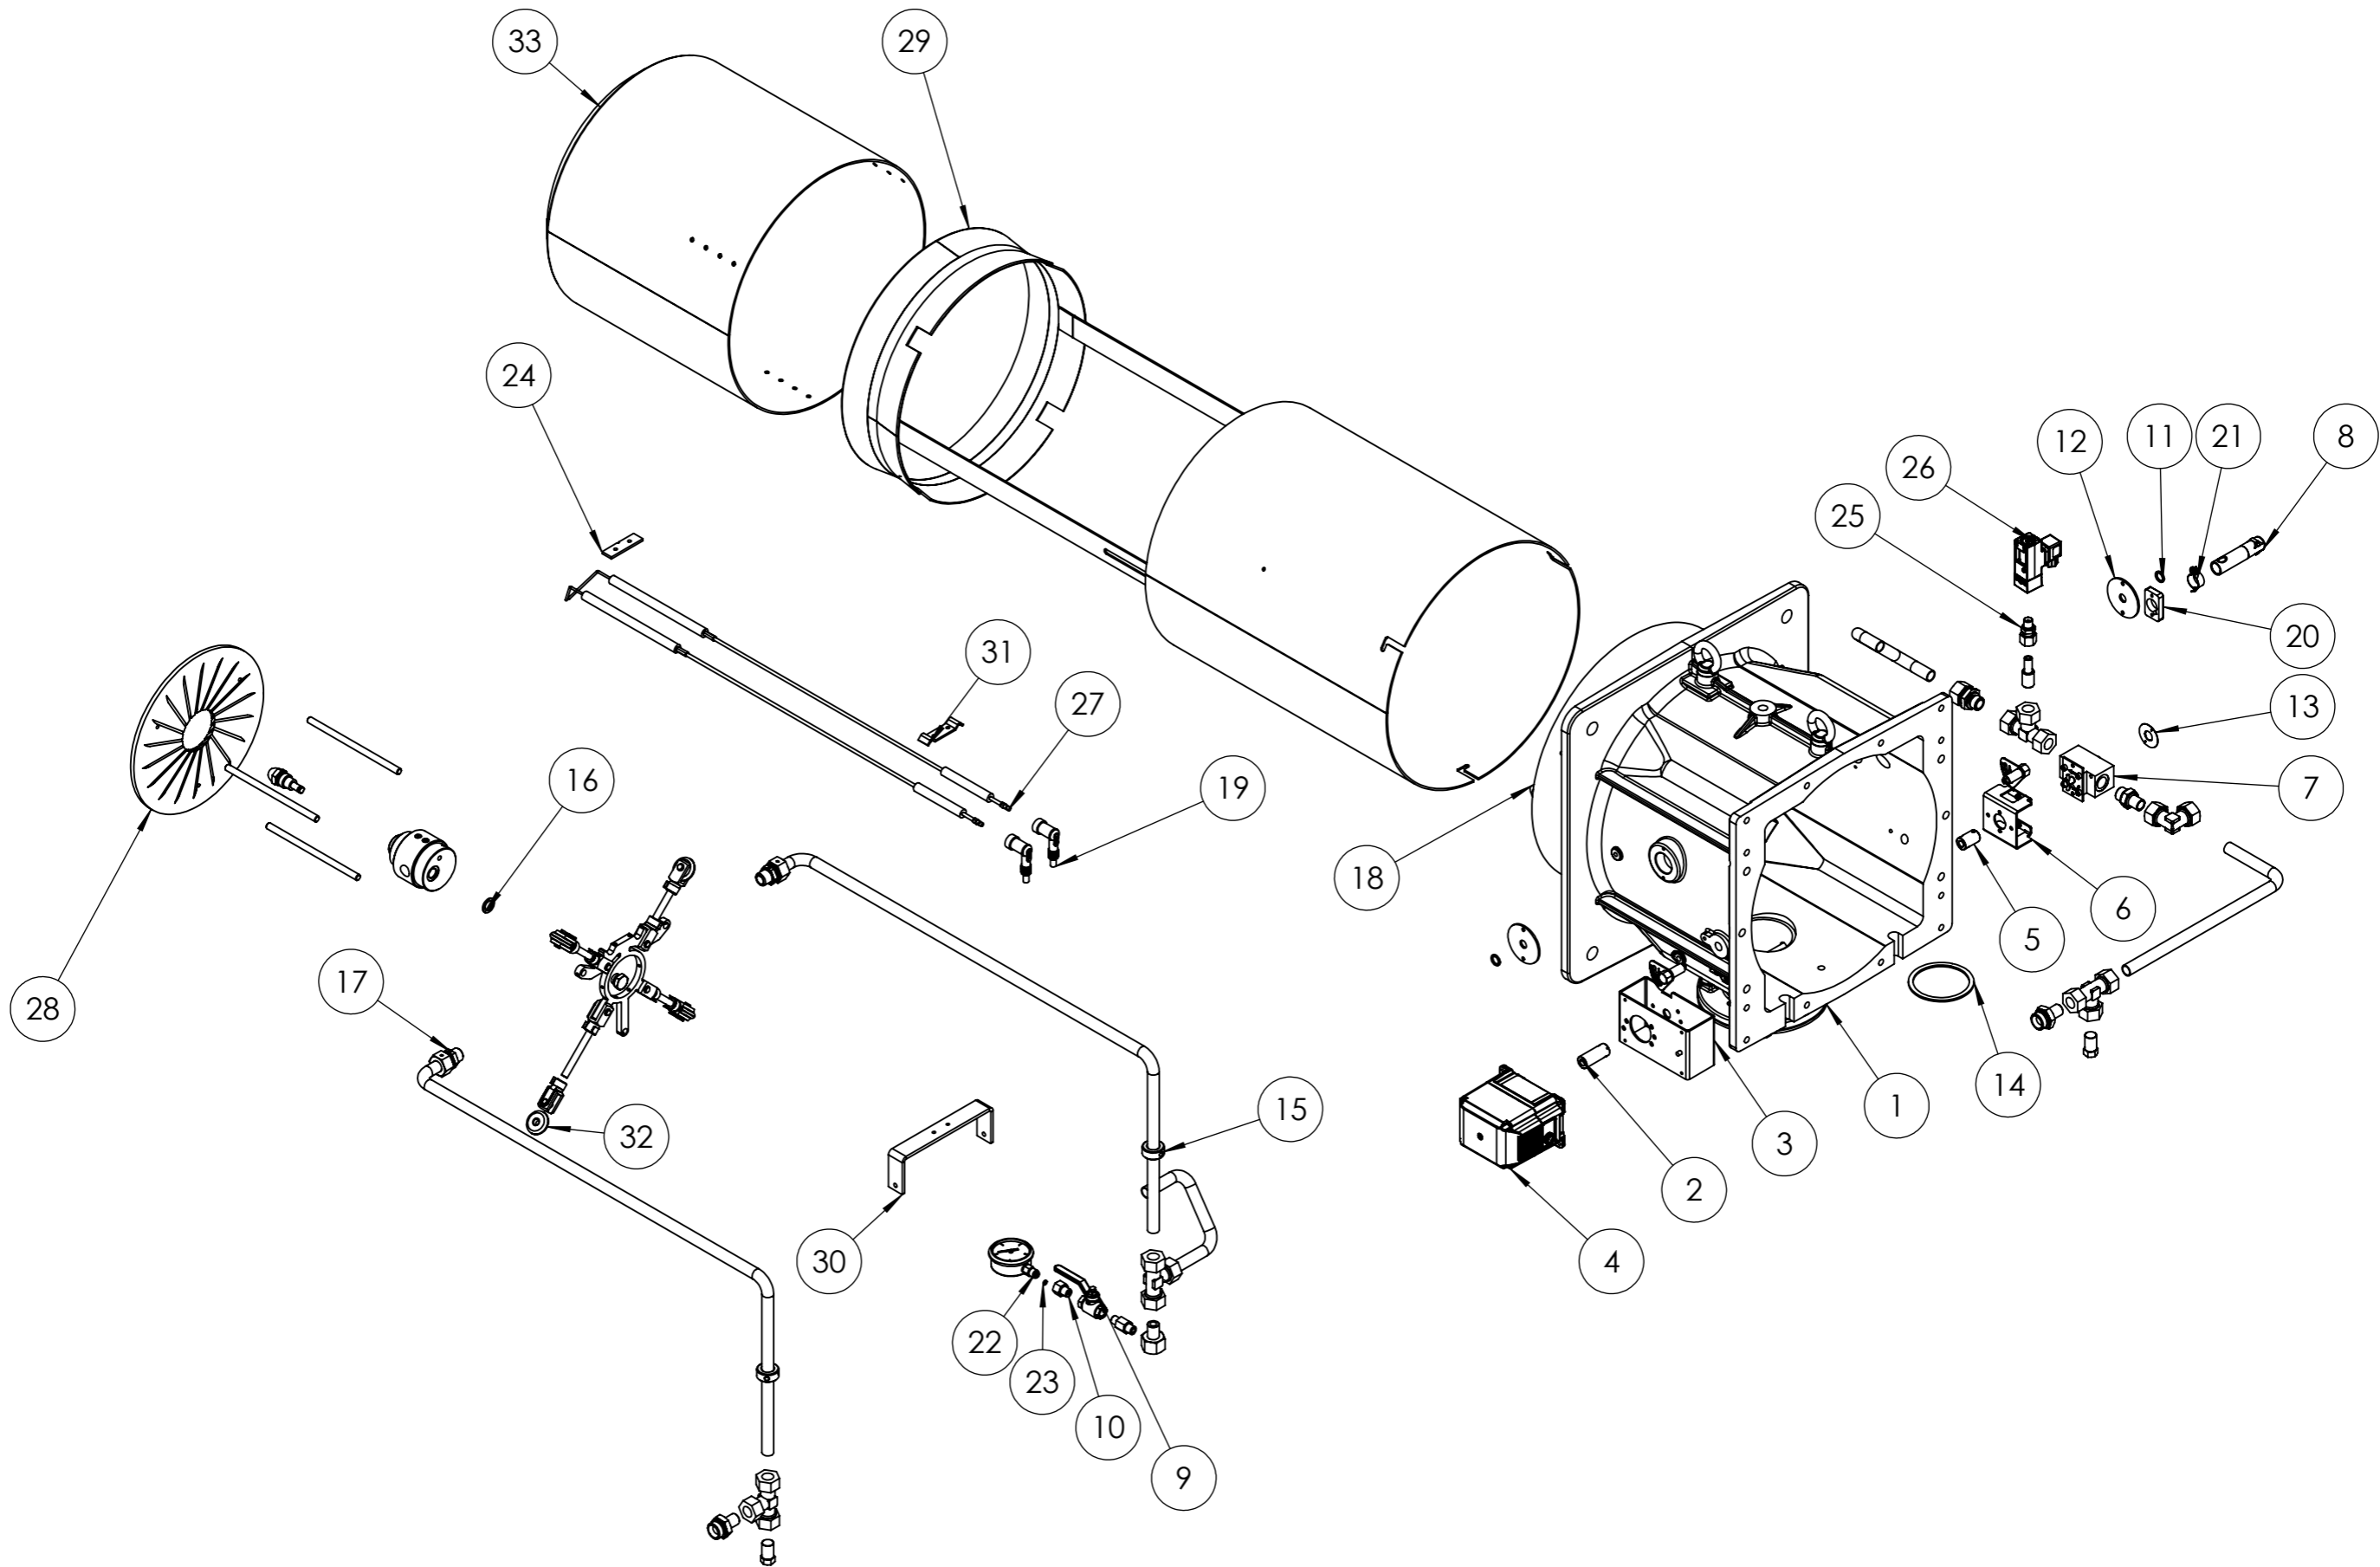

baltur CENTO (Fe)	Начертил	Проверил	
	Дата	25/05/2021	25/05/2021
	Подп.	GDallaTorre	V.Sisti
Артикул: 0006110920		Масштаб:	
Наименование: Головка горелки в сборе		1:50	
		Rev. 0