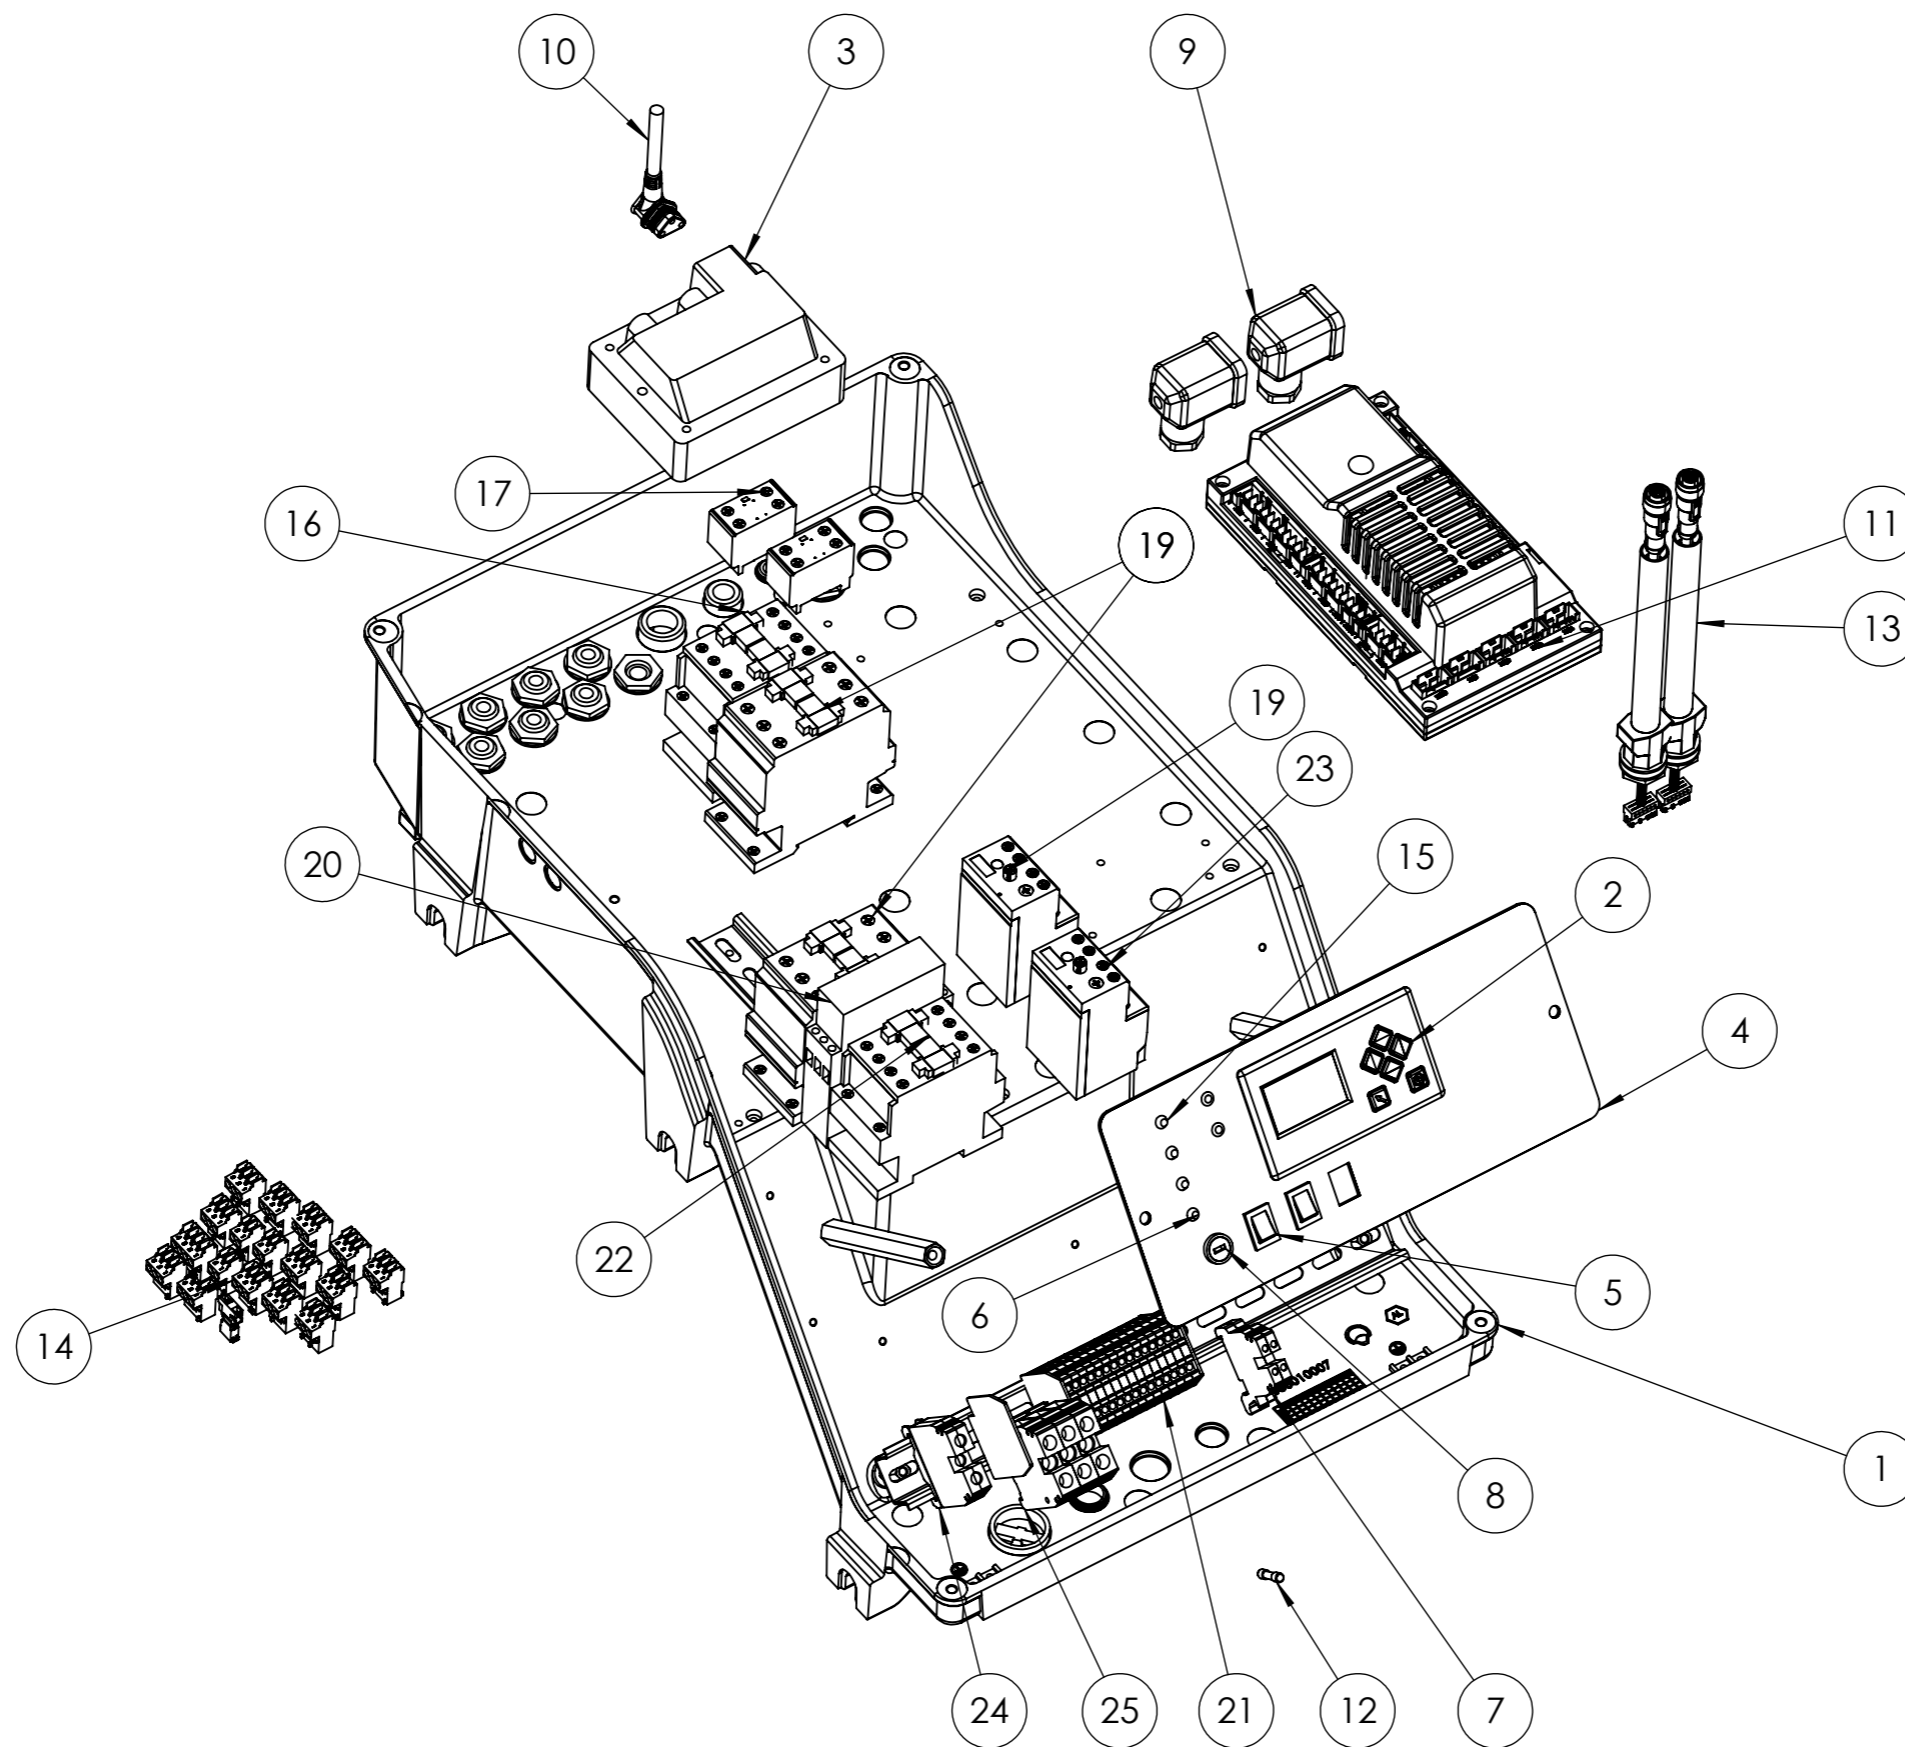

CENTO (Fe)	Начертил	Проверил	
	Дата	25/05/2021	25/05/2021
	Подп.	GDallaTorre	L.Borghi
Артикул: 0027030149		Масштаб:	
Наименование: Шкаф управления в сборе		1:10	
		Rev. 0