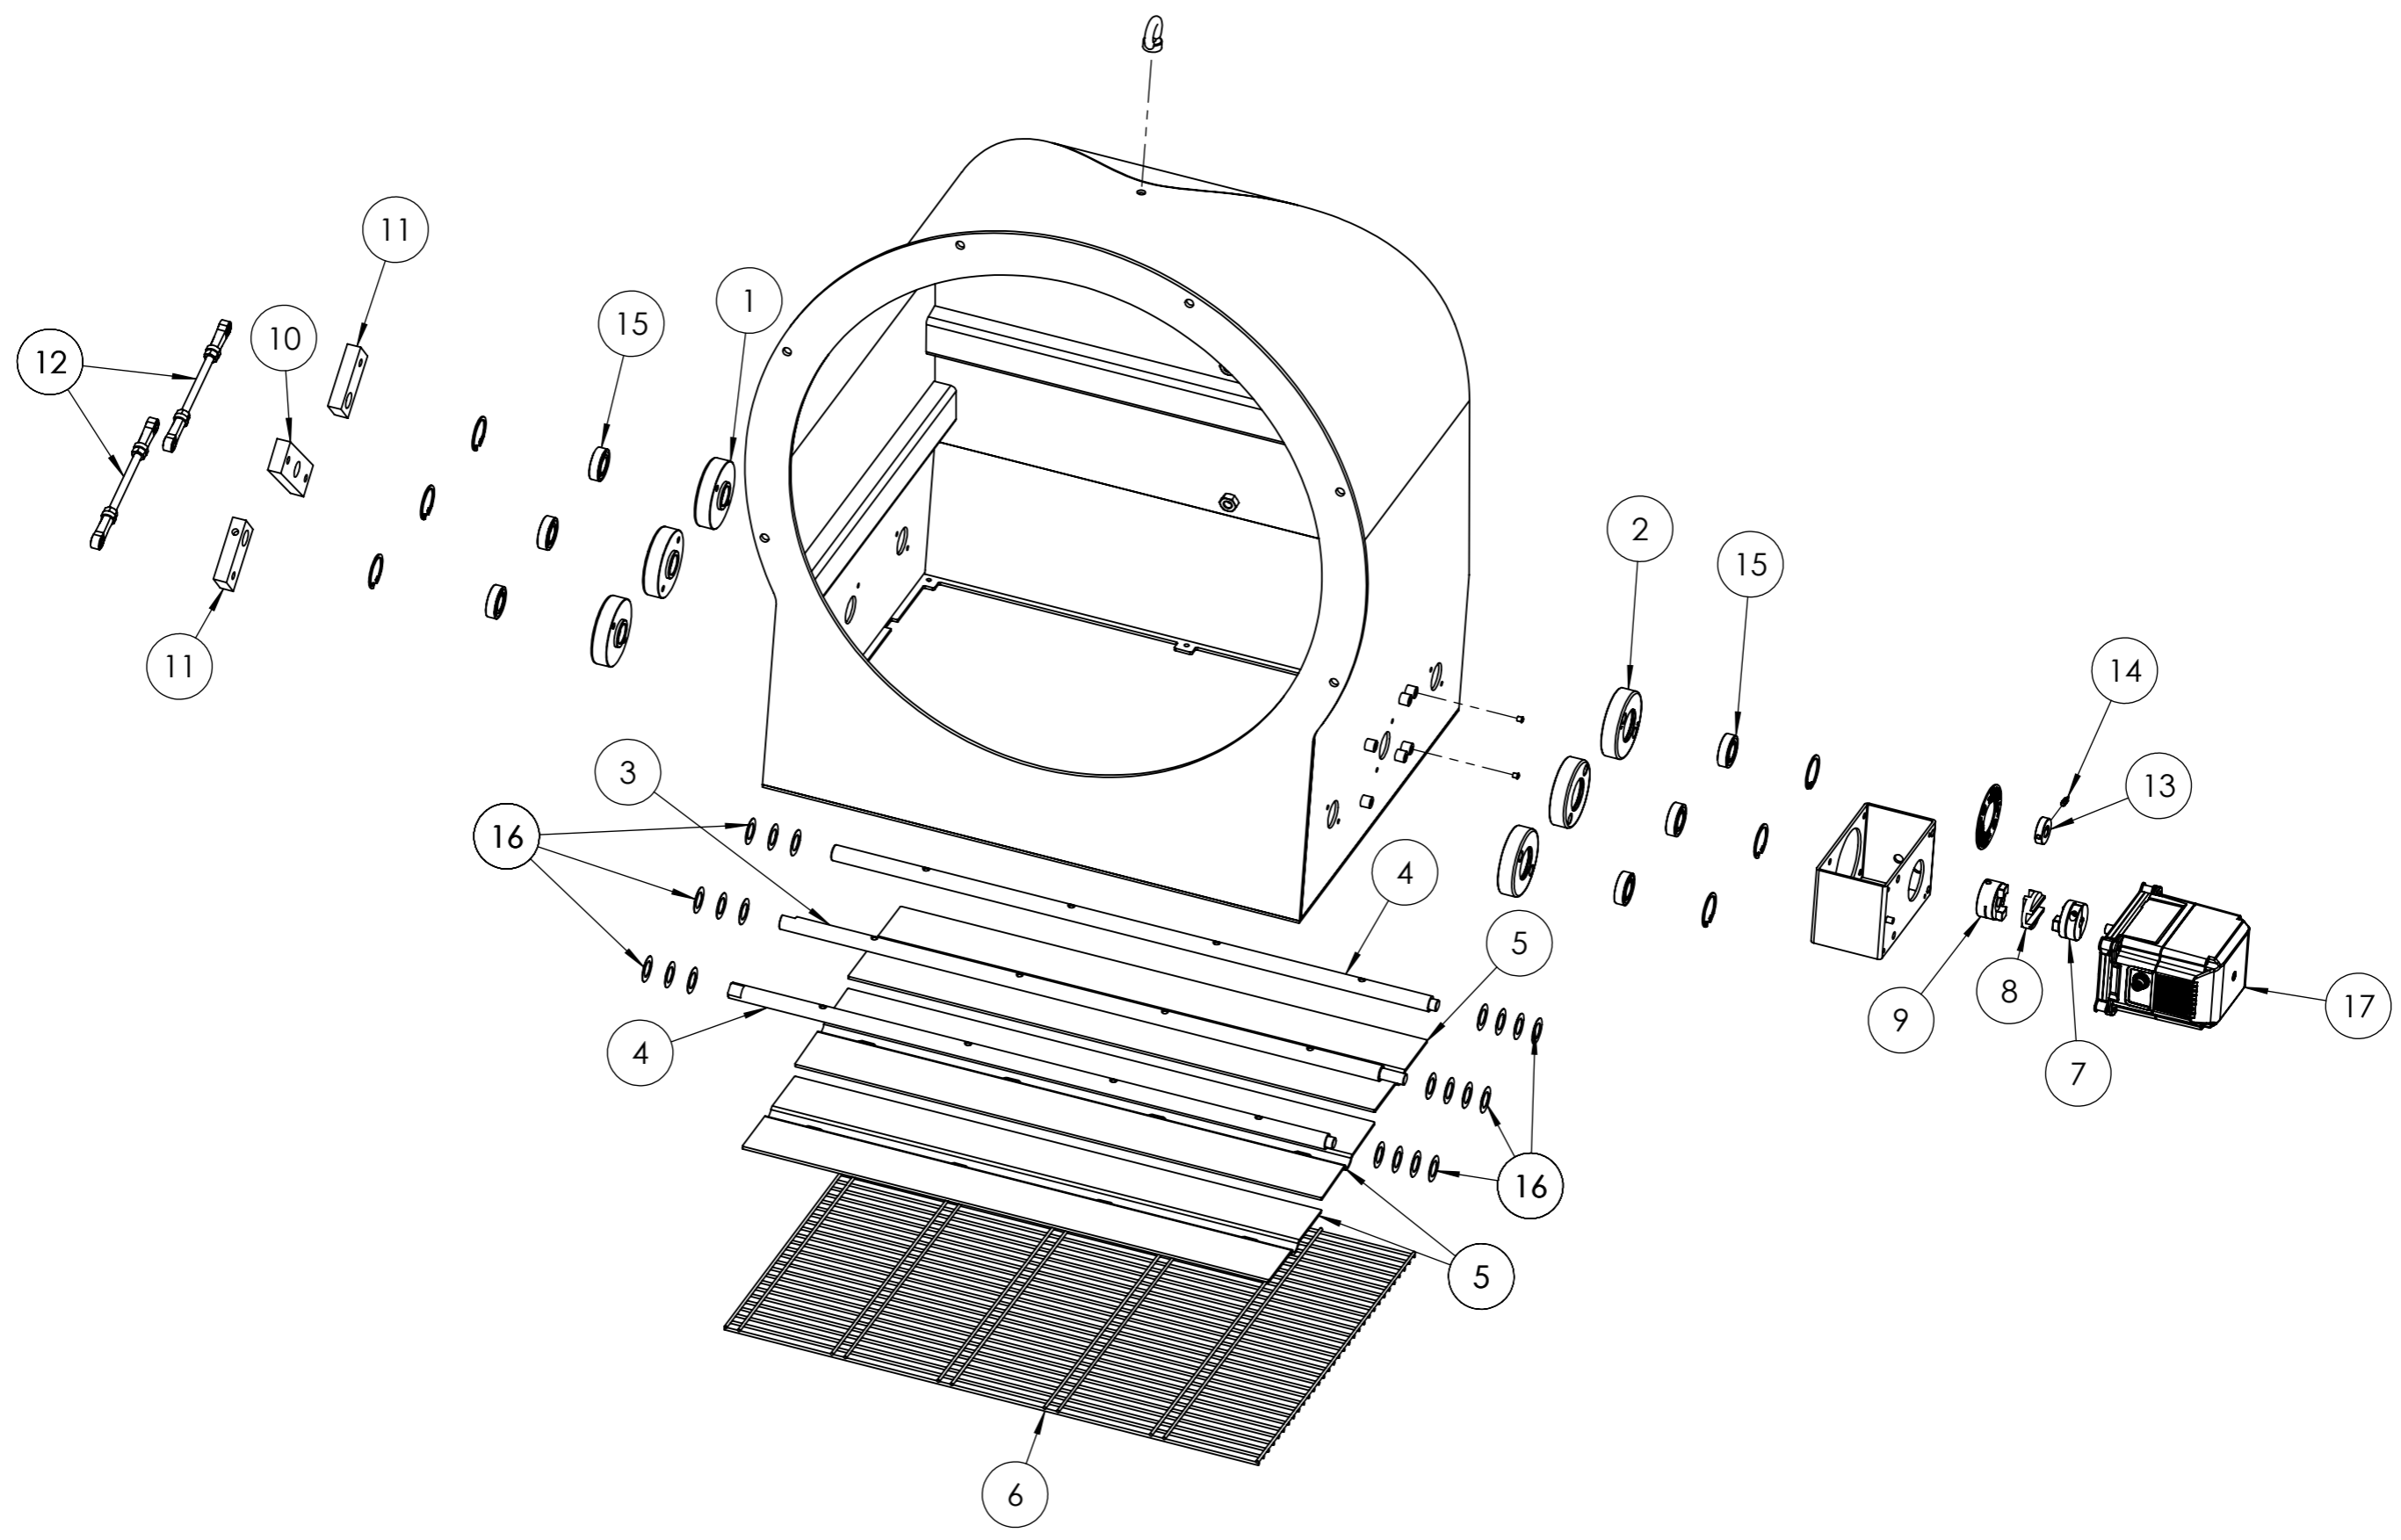

baltur CENTO (Fe)			Начертил	Проверил
	Дата	21/06/2019	20/05/2021	
	Подп.	GDallaTorre	V.Sisti	
Артикул: 0006110760				Масштаб: 1:20
Наименование: Воздухозаборник в сборе				Rev. 1