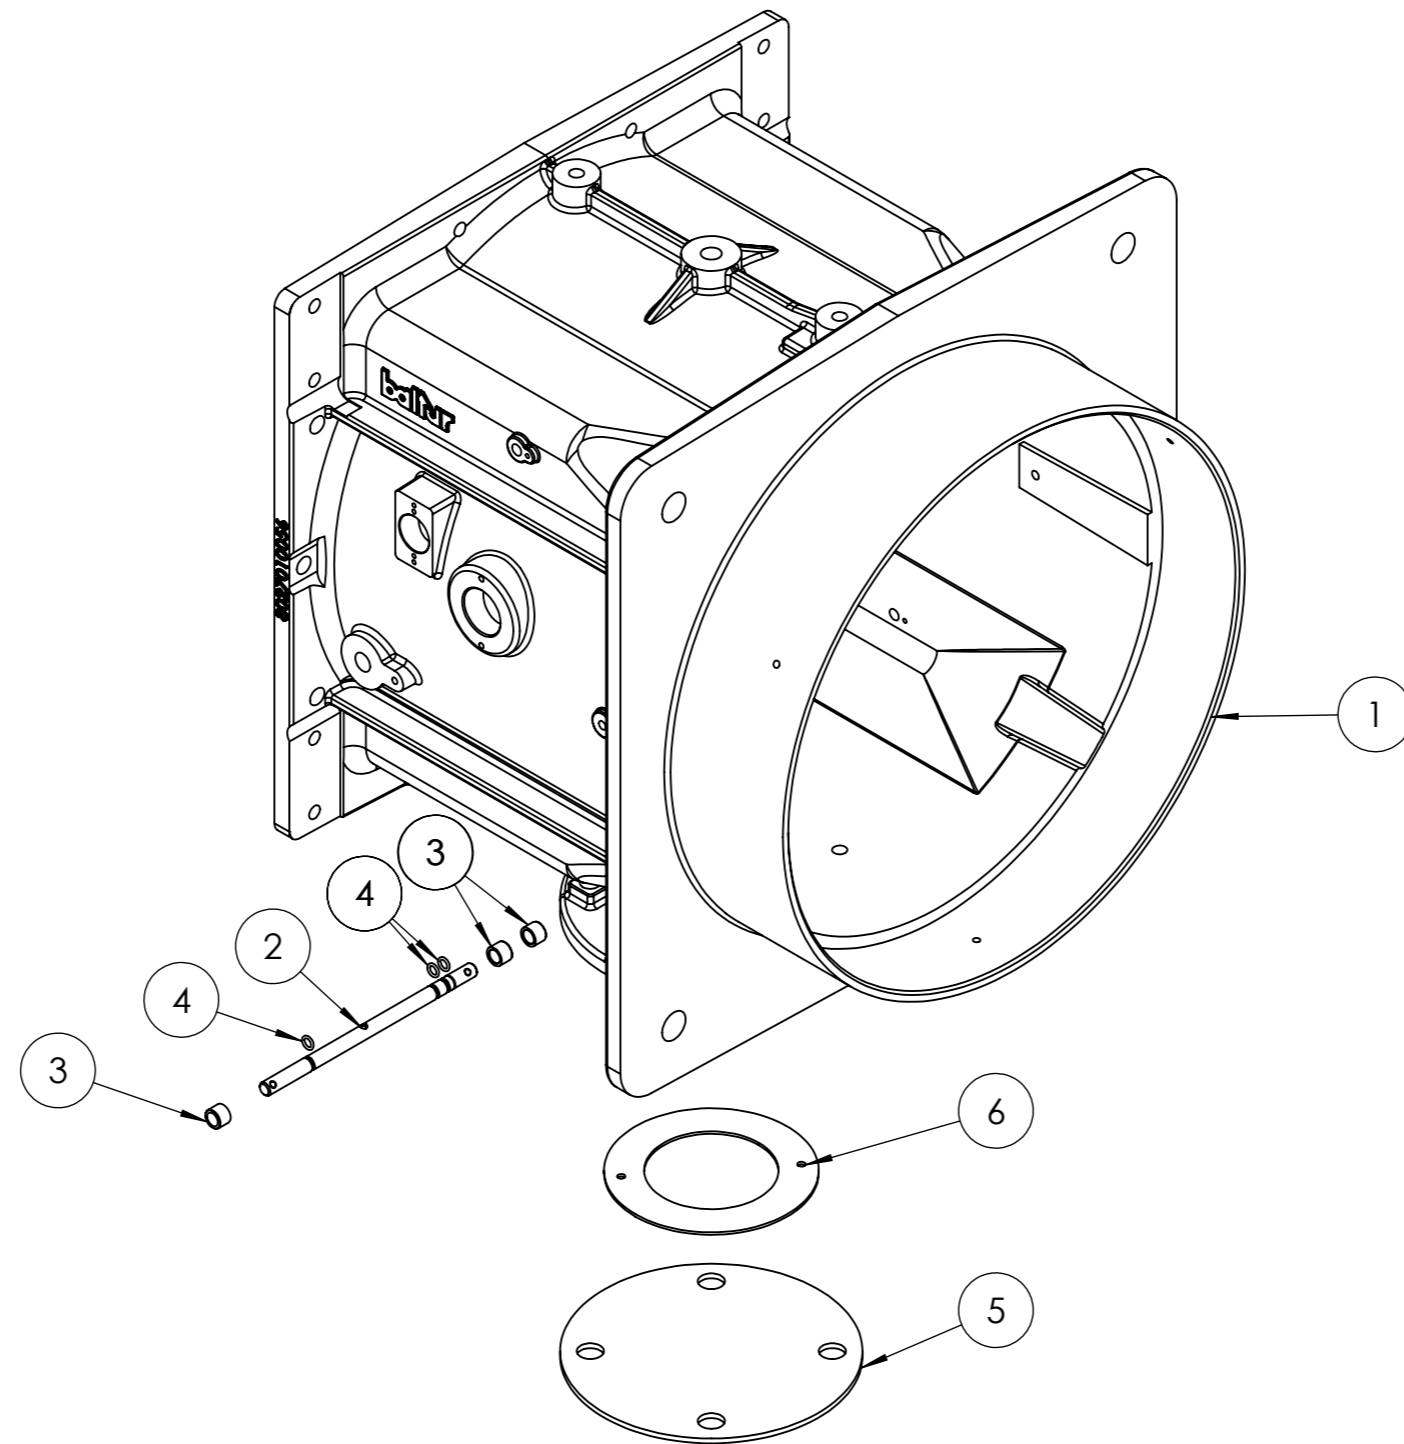

 CENTO (Fe)		Начертил	Проверил
	Дата	21/06/2019	20/05/2021
	Подп.	GDallaTorre	V.Sisti
Артикул: 0006110760		Масштаб: 1:20	
Наименование: Воздухозаборник в сборе		Rev. 1	

baltur CENTO (Fe)	Начертил	Проверил	
	Дата	25/05/2021	25/05/2021
	Подп.	GDallaTorre	V.Sisti
Артикул: 0006110920		Масштаб:	
Наименование: Головка горелки в сборе		1:50	
		Rev. 0	

Поз.	Артикул	Наименование
1	0026030141	Муфта в сборе
2	0027010032	Втулка
3	0012140020	Кронштейн
4	0005040167	Сервопривод Lamtec STE4,5 3,0 Нм 90°
5	0027030046	Втулка
6	0027030039	Кронштейн
7	0005080033	Регулятор давления
8	30837	Фотодатчик Siemens QRA2
9	0005070310	Шаровый кран
10	19546	Ниппель
11	4987	Шайба
12	0027010005	Диск
13	0006050174	Этикетка
14	0027010006	Прокладка
15	0027030025	Втулка
16	30402	Шайба
17	0005150312	Соединительный фитинг
18	0027020043	Тяга
19	0005250436	Наконечник
20	0005030261	Держатель датчика Siemens QRA2
21	0005030310	Корпус датчика Siemens QRA2
22	30730	Манометр 0-40 бар
23	5359	Сальник
24	61299	Пластина
25	31052	Зажимное соединение
26	0005040231	Реле давления Trafag
27	0033020040	Электрод розжига
28	44845	Подпорная шайба
29	0027030158	Диффузор головки
30	0027030155	Скоба
31	34459	Опора
32	0026080017	Ролик
33	0027030171	Пламенная головка

 CENTO (Fe)			Начертил	Проверил
	Дата	25/05/2021	25/05/2021	
	Подп.	GDallaTorre	L.Borghi	
Артикул:		19807		Масштаб:
Наименование:		Насос в сборе с мотором		1:20
				Rev. 2

Поз.	Артикул	Наименование
1	0027030116	Муфта
2	0027030009	Вал
3	0005170059	Втулка
4	0005180113	Сальник
5	0033020061	Фланец глухой
6	23124	Прокладка