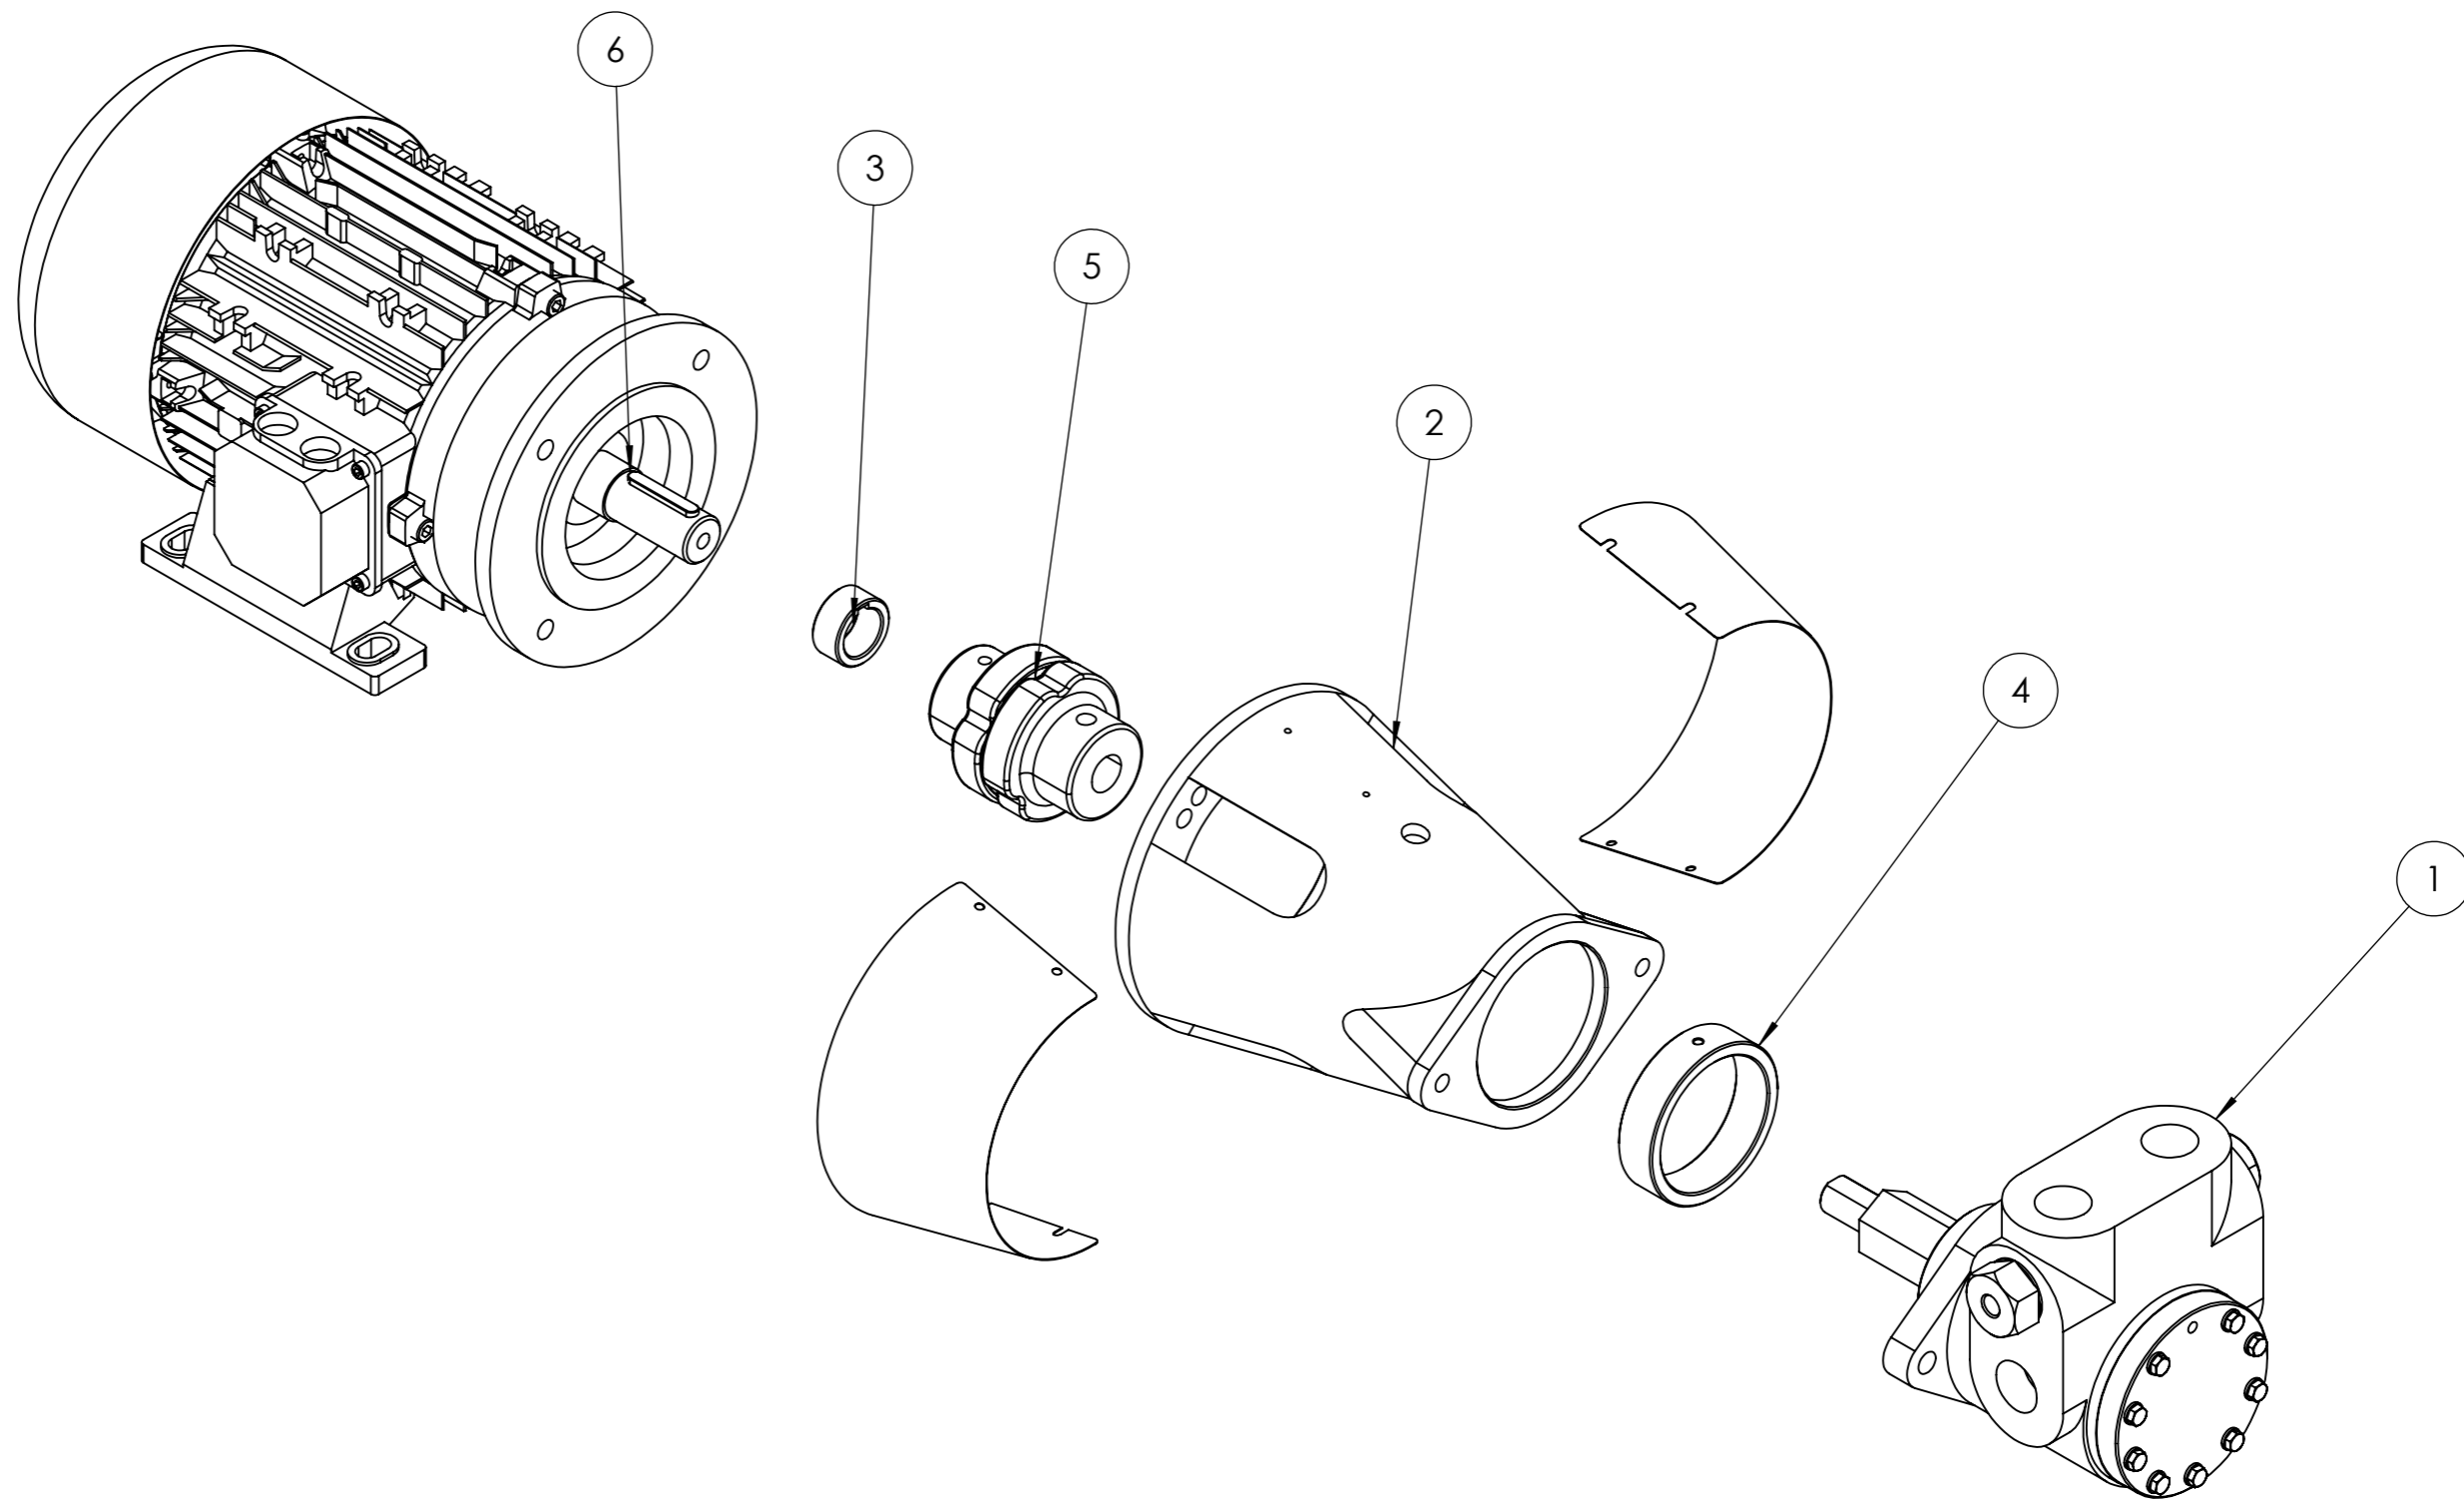

Поз.	Артикул	Наименование
1	0005060073	Насос HP VBHGRP
2	0015020065	Кожух
3	0015020064	Вал
4	0015020069	Втулка
5	0015020062	Втулка
6	0005010276	Мотор

  CENTO (Fe)			Начертил	Проверил
	Дата	25/05/2021	25/05/2021	
	Подп.	GDallaTorre	L.Borghi	
Артикул:		19807		Масштаб:
Наименование:		Насос в сборе с мотором		1:20
				Rev. 2